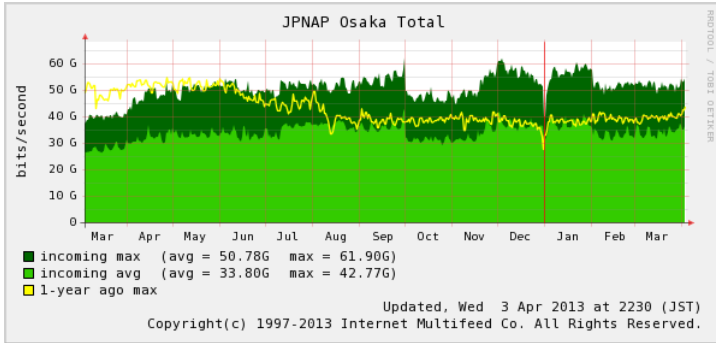

- JPNAP Tokyo I (Otemachi, Shinagawa)
- JPNAP Tokyo II (Ikebukuro)
- JPNAP Osaka (Dojima)

- **Over 360 Gbps**
- **100+ AS**
 - ISPs(OCN, IIJ, DoCoMo, ...), Contents providers

JPNAP Traffic since 2001

Traffic @ 3 POPs